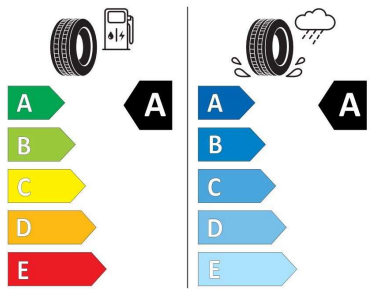

Pneu štítky

Tovární pneu štítek :

Pozice: all/front

eprelUrl: <https://eprel.ec.europa.eu/qr/410267>

MICHELIN 409427

235/60R18 107 V XL C1

2020/740